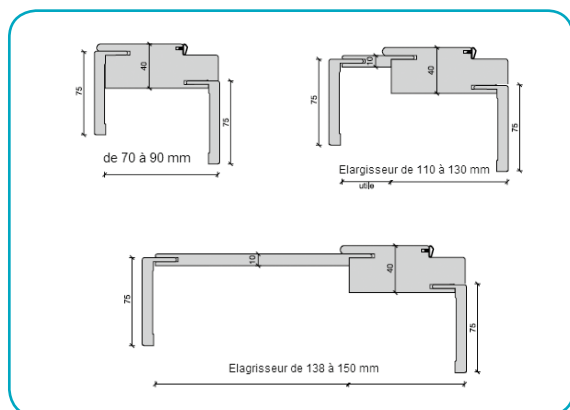

Huisserie fin de chantier en kit pour modèle Velours

Prima Noyer