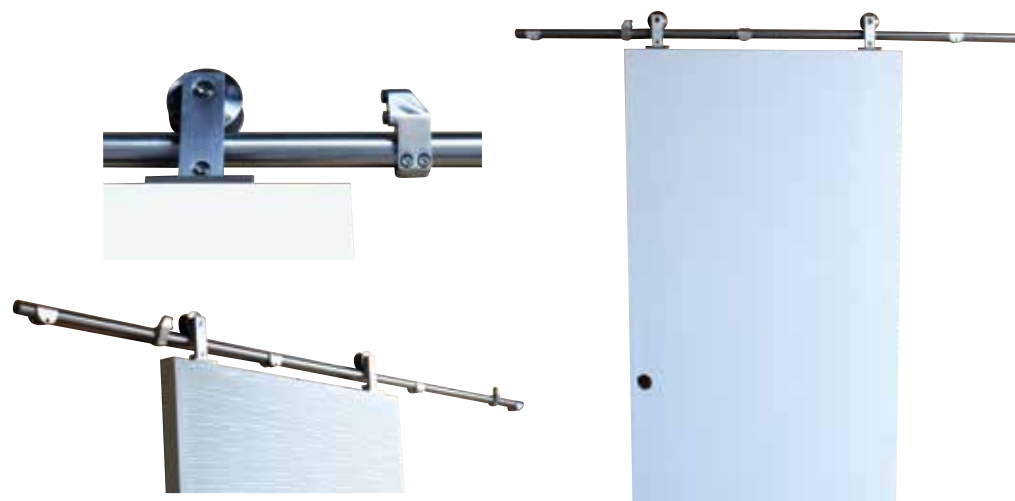

Systemes coulissants

Systeme en applique

Confort et faible encombrement

Finition melaminee

Compose d'une traverse en bois equipe d'un rail aluminium

Un bandeau facade et un poteau de reception

Coloris : wengé, chene blanchi, blanc

Gris 7016, Penelope, Santos

Kit de quincaillerie, coquilles, tire-doigt avec serrure

Systeme en applique inox

Design minimaliste

Ce support vous permettra de mettre en valeur votre porte.

Simple et fonctionnel. Compose d'un tube inox, supports, roulettes, platines et arrêts.

Systeme en applique aluminium blanc

Sobriete et facilite

Compose d'un rail extrude et bandeau en une seule piece + 2 flasques

Systemes Coulissants

Systeme à galandage

La solution cachée

Structure métallique en acier à habiller de plaque de plâtre. Pour porte n'excédant pas un poids de 80 kg.