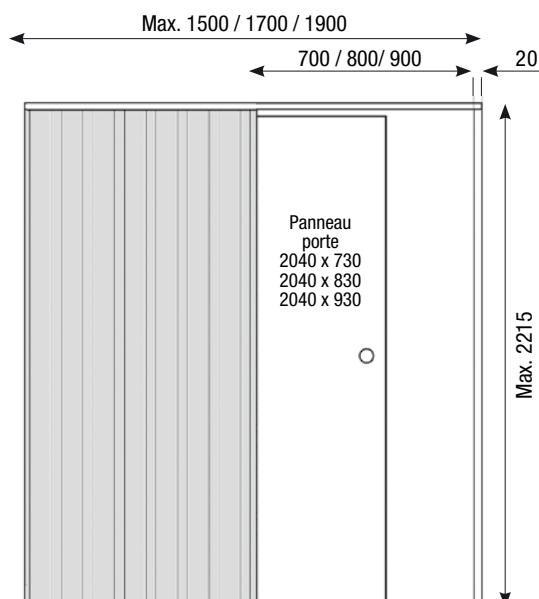

Systemes Coulissants

Systeme à galandage

La solution cachée

Structure métallique en acier à habiller de plaque de plâtre. Pour porte n'excédant pas un poids de 80 kg.

Kit d'habillage et couvre-joint assortis aux portes (en option).

Passage de 600 à 900mm pour une porte, 1200 et 1400 mm pour une double porte .

PORTES
EO
portes
d'intérieur

12, AVENUE CLÉMENT FAYAT
ZI - 32500 FLEURANCE
TÉL. (0033) 05 62 64 27 79
FAX. (0033) 05 62 61 80 89
E-mail : portes-eo@orange.fr
www.portes-eo.eu

DISTRIBUÉ PAR