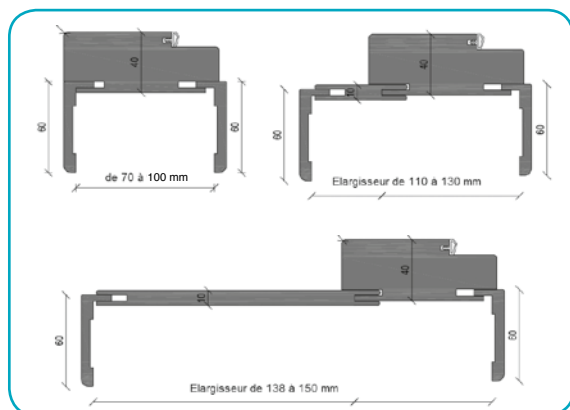

Huisserie fin de chantier en kit pour modèle Prima

Prima Gris 7016